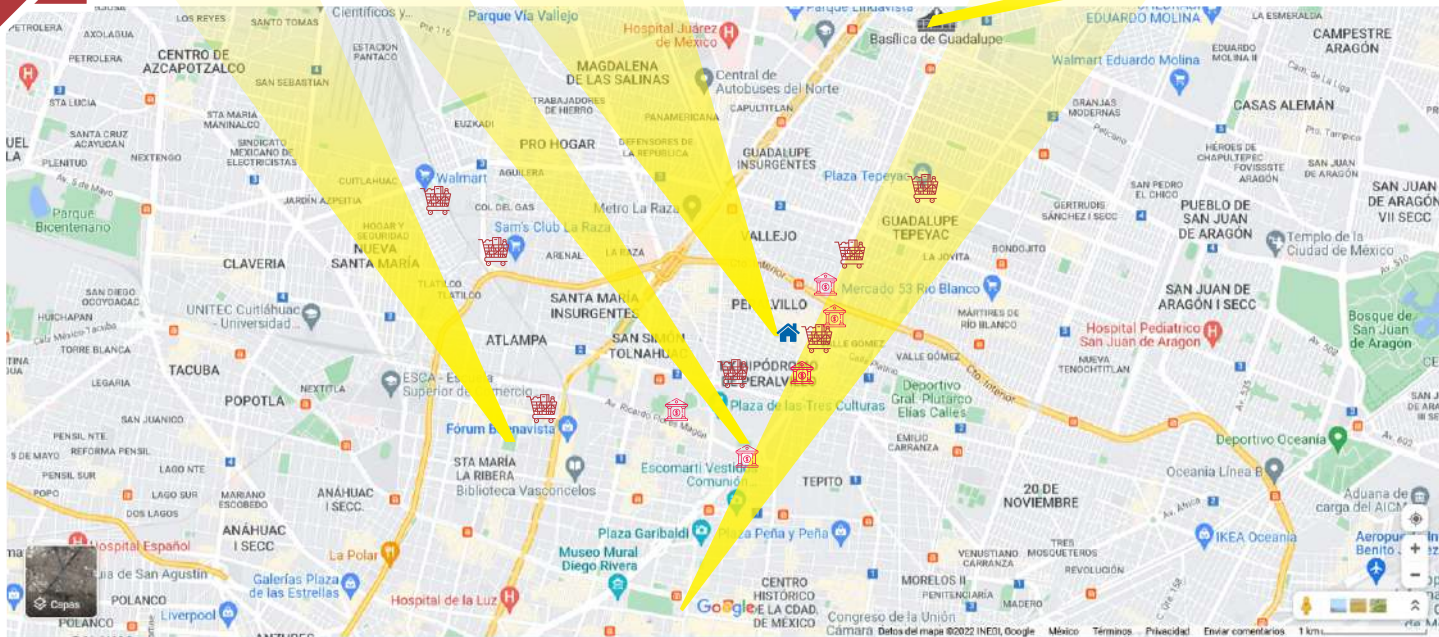

Cisterna de agua

Ven y conocenos...

Ubicación Centrica

10 min del Centro Histórico y Reforma corporativa.

3 min de Eje Central Lázaro Cárdenas.

2 min de Calzada Misterios.

3 min de Circuito interior.

15 min del Aeropuerto "Benito Juárez".

2 min de estación del metro bús "Mercado Beethoven".

3 min de estación del metro "Misterios"

Atracciones a menos de 15 min...

Tenemos una **SOLUCIÓN**
para cada una de tus necesidades.

Torre A

Interior
82.90 m²